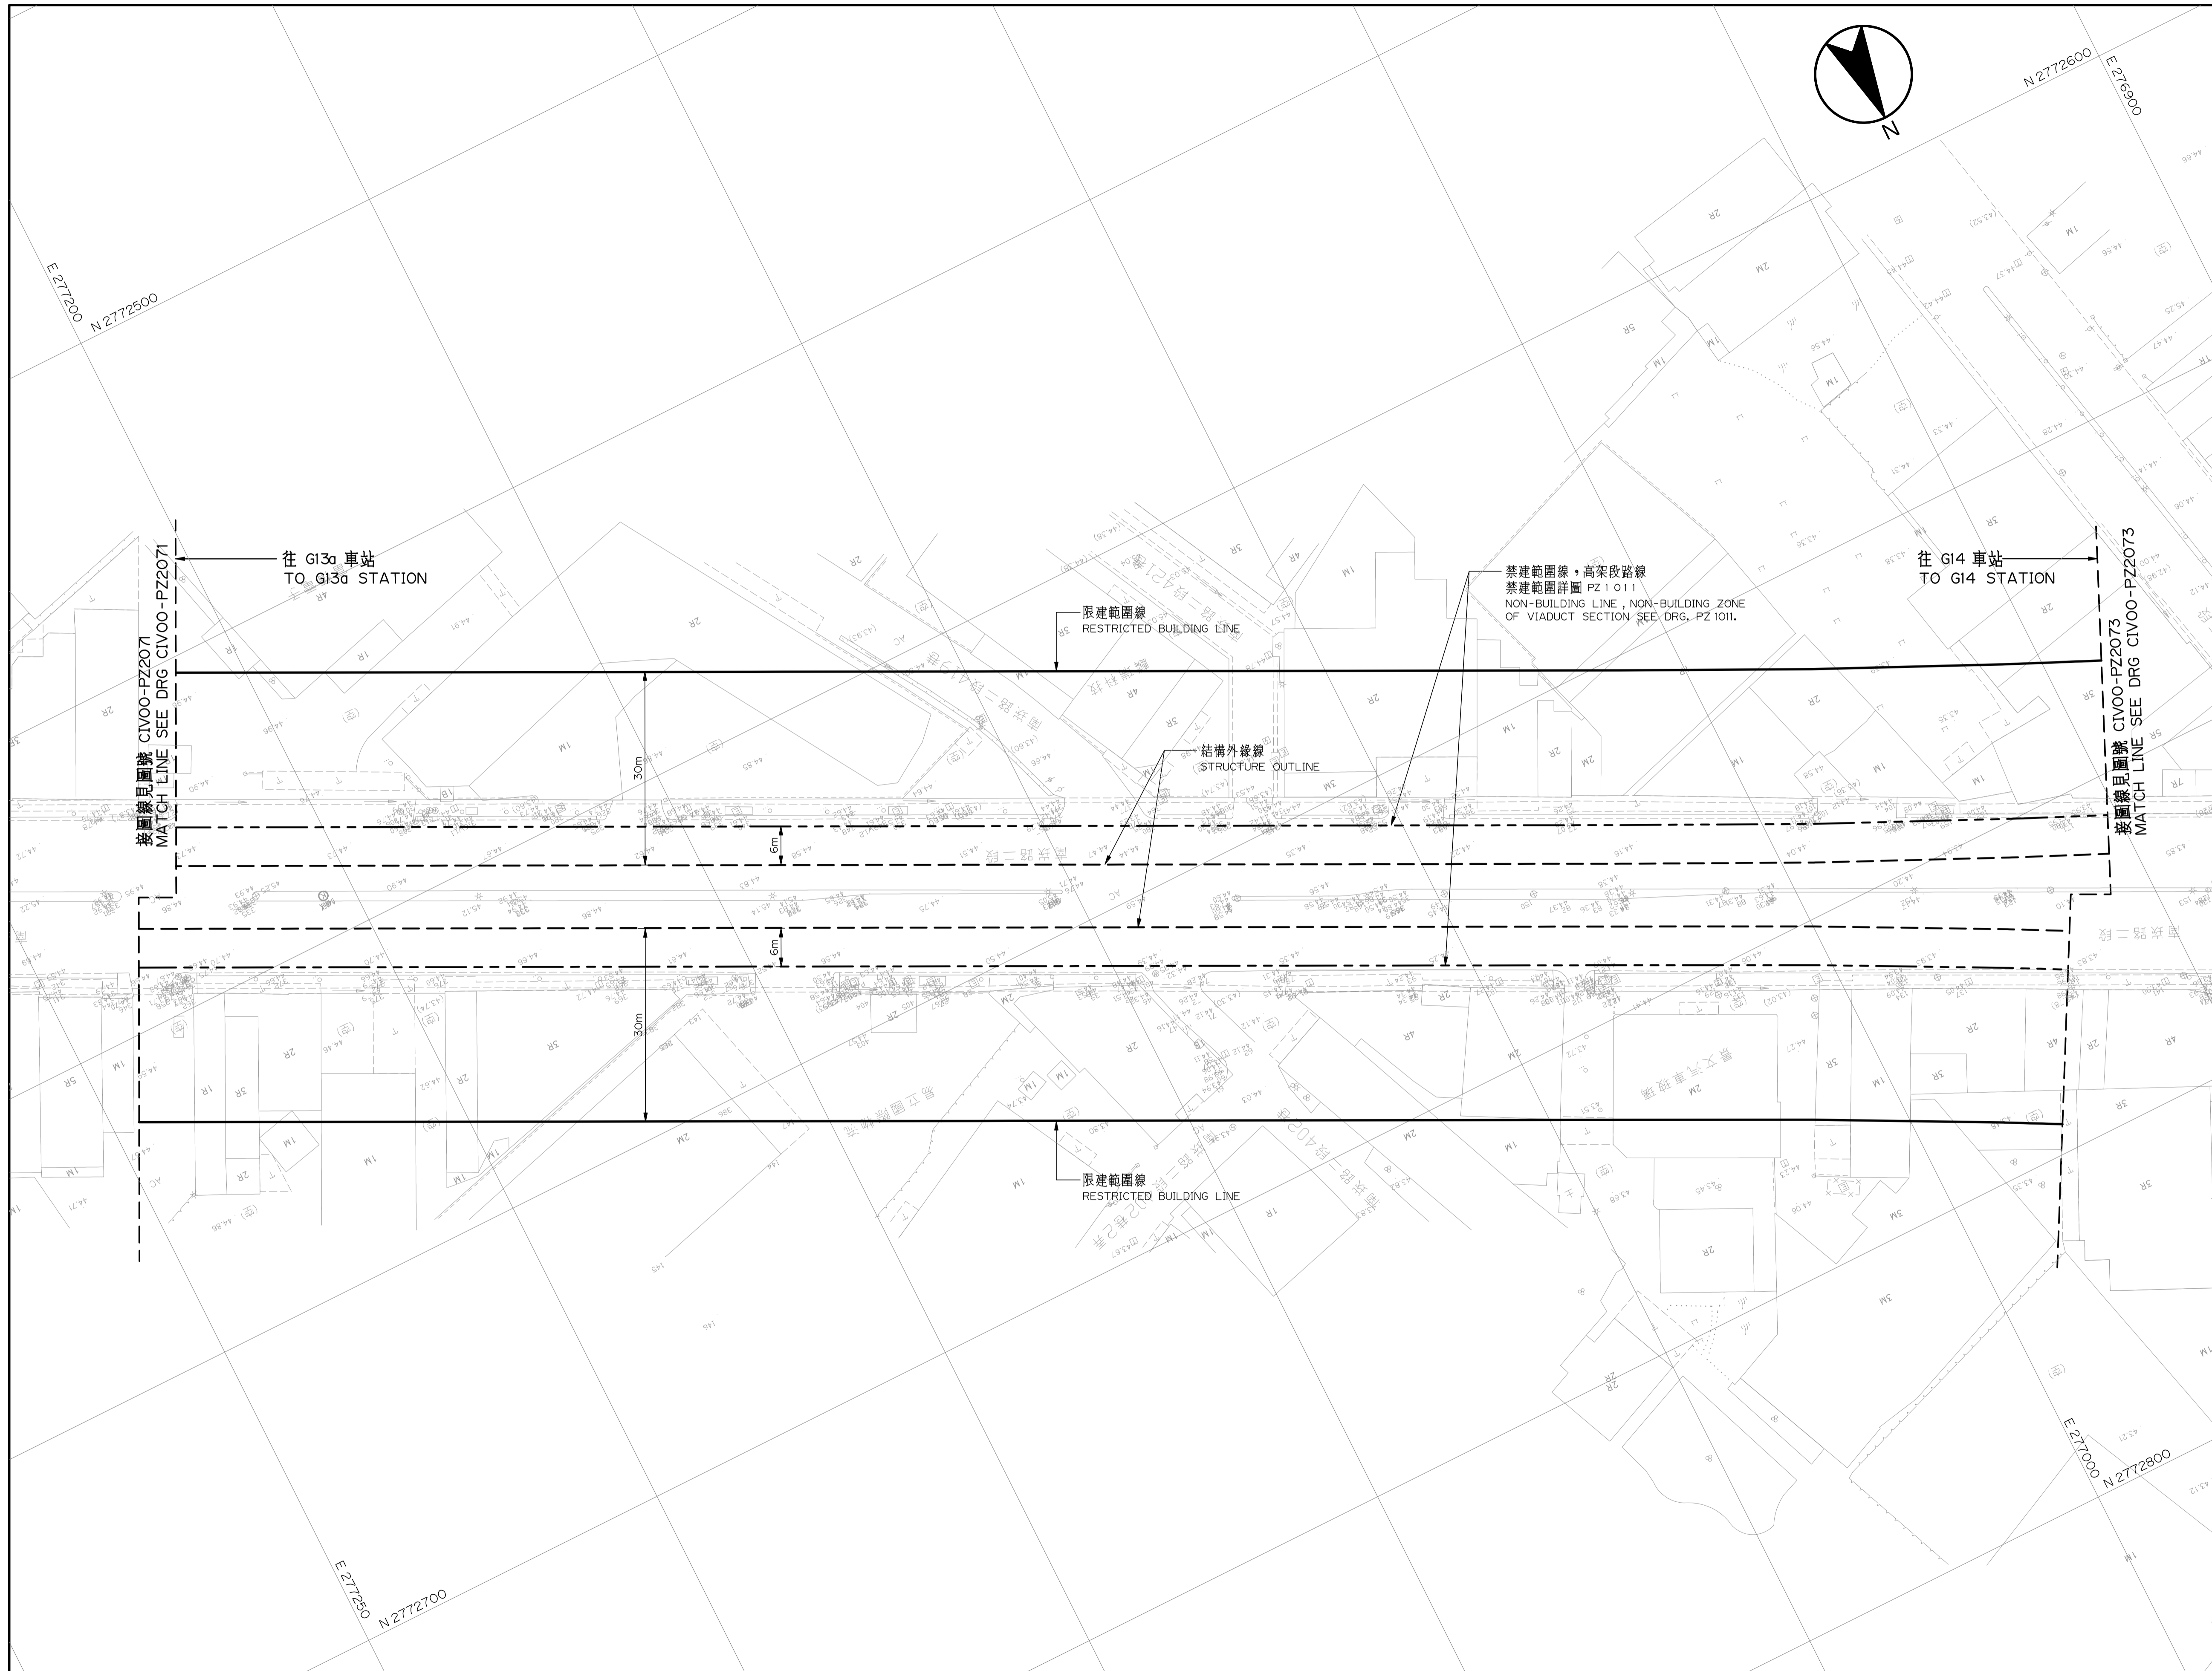

桃園都會區大眾捷運系統 禁建限建範圍地形圖

航空城捷運線(綠線)

比例
SCALE 1:500

CAD No. REP(PZ1)
CIV00PZ2072

G13a 站至 G14 站
7 之 7

圖號
Drg. No. CIV00-PZ 2072